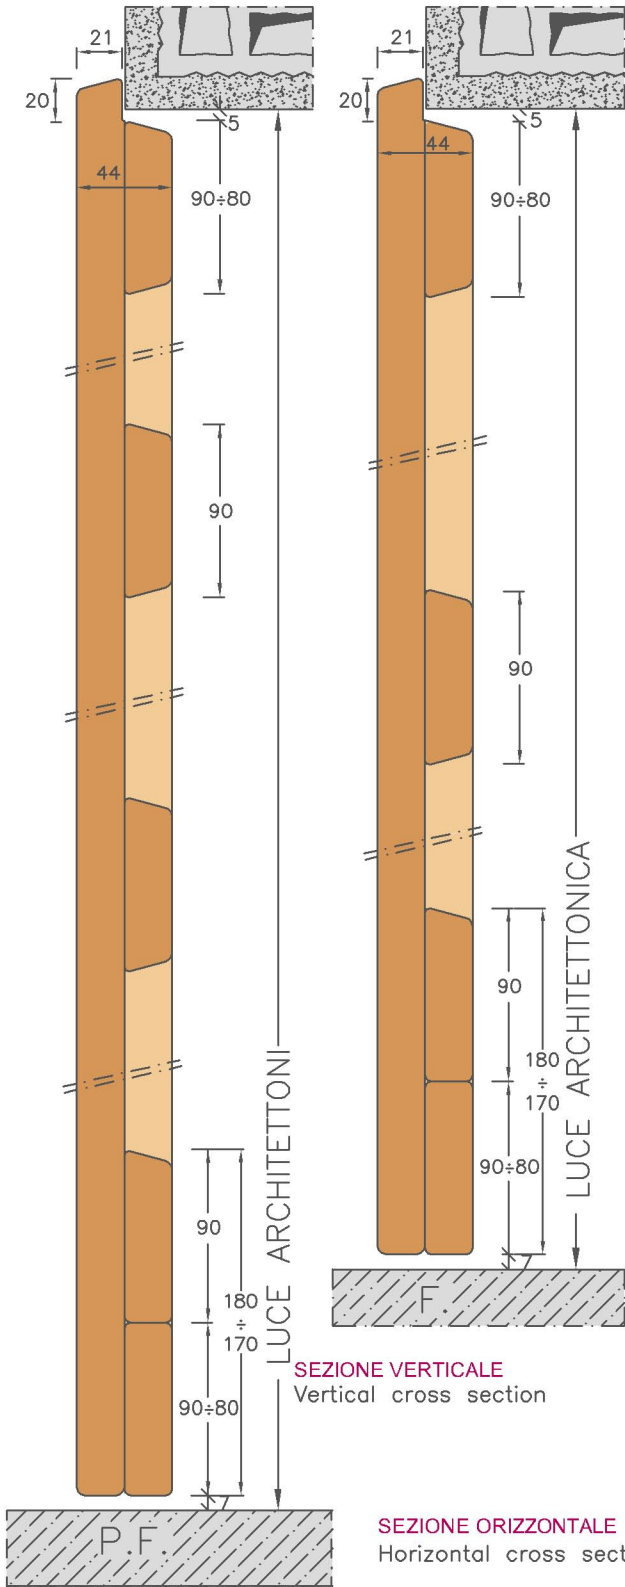

SCURONE TIPO Q

ESEMPIO
PROSPETTO
INTERNO
LISCIO

PROSPETTI ESTERNI DISPONIBILI
Fattibili anche per lato interno

SEZIONE VERTICALE
Vertical cross section

PLACCATO
IN
ESSENZA

"ARIA" STANDARD STANDARD "AIR"	
1 ANTA	10 mm
2 ANTE	16 mm
3 ANTE	20 mm
4 ANTE	24 mm
ALTEZZA	12 mm