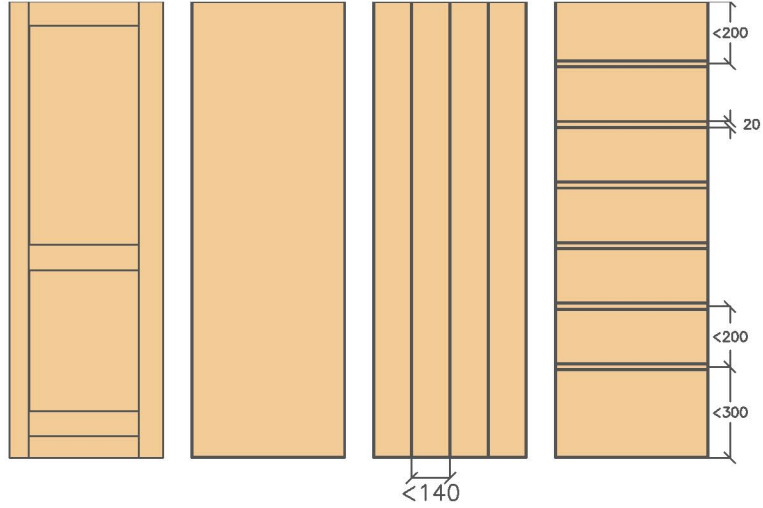

SCURONE TIPO Q

ESEMPIO
PROSPETTO
INTERNO
LISCIO

PROSPETTI ESTERNI DISPONIBILI
Fattibili anche per lato interno

SEZIONE VERTICALE
Vertical cross section

PLACCATO
IN
ESSENZA

"ARIA" STANDARD STANDARD "AIR"	
1 ANTA	10 mm
2 ANTE	16 mm
3 ANTE	20 mm
4 ANTE	24 mm
ALTEZZA	12 mm