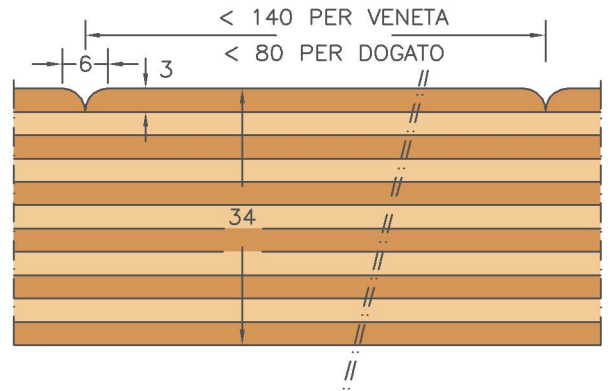

SCURONE TIPO OK-34

PROSPETTI INTERNO-ESTERNO
Con superficie liscia
Internal-external views

PROSPETTI INTERNO-ESTERNO
Con fresature verticali
Internal-external views

PROSPETTO INTERNO
Con fresature orizzontali
Internal view

SEZIONE VERTICALE
Vertical cross section

DETTAGLIO FRESATURA ORIZZONTALE
Particular of horizontal milling

DETTAGLIO FRESATURA VERTICALE
Particular of vertical milling

SEZIONE ORIZZONTALE
Horizontal cross section

"ARIA" STANDARD STANDARD "AIR"	
1 ANTA	10 mm
2 ANTE	16 mm
3 ANTE	20 mm
4 ANTE	24 mm
ALTEZZA	12 mm

MODA EDILE Agenzia di Rappresentanza & Vendita Diretta INFISSI & SCALE

RIVENDITORE AUTORIZZATO - WEB SITE www.modaedile.it www.agfinestrebologna.it