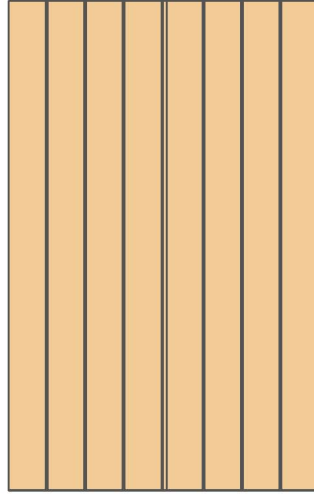

SCURONE TIPO OK-34

PROSPETTI INTERNO-ESTERNO
Con superficie liscia
Internal-external views

PROSPETTI INTERNO-ESTERNO
Con fresature verticali
Internal-external views

PROSPETTO INTERNO
Con fresature orizzontali
Internal view

SEZIONE VERTICALE
Vertical cross section

DETTAGLIO FRESATURA ORIZZONTALE
Particular of horizontal milling

DETTAGLIO FRESATURA VERTICALE
Particular of vertical milling

SEZIONE ORIZZONTALE
Horizontal cross section

"ARIA" STANDARD STANDARD "AIR"	
1 ANTA	10 mm
2 ANTE	16 mm
3 ANTE	20 mm
4 ANTE	24 mm
ALTEZZA	12 mm

MODA EDILE Agenzia di Rappresentanza & Vendita Diretta INFISSI & SCALE

RIVENDITORE AUTORIZZATO - WEB SITE www.modaedile.it www.agfinestrebologna.it