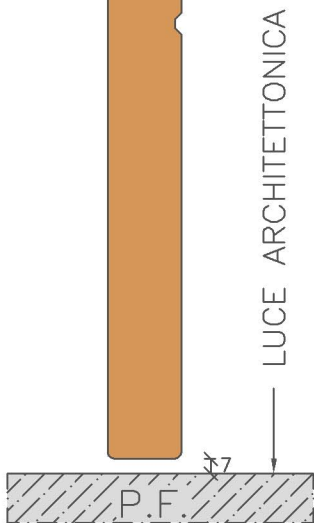

SCURONE TIPO OK-34

PROSPETTI INTERNO-ESTERNO
Con superficie liscia
Internal-external views

PROSPETTI INTERNO-ESTERNO
Con fresature verticali
Internal-external views

PROSPETTO INTERNO
Con fresature orizzontali
Internal view

SEZIONE VERTICALE
Vertical cross section

DETTAGLIO FRESATURA ORIZZONTALE
Particular of horizontal milling

DETTAGLIO FRESATURA VERTICALE
Particular of vertical milling

SEZIONE ORIZZONTALE
Horizontal cross section

"ARIA" STANDARD STANDARD "AIR"	
1 ANTA	10 mm
2 ANTE	16 mm
3 ANTE	20 mm
4 ANTE	24 mm
ALTEZZA	12 mm

MODA EDILE Agenzia di Rappresentanza & Vendita Diretta INFISSI & SCALE

RIVENDITORE AUTORIZZATO - WEB SITE www.modaedile.it www.agfinestrebologna.it