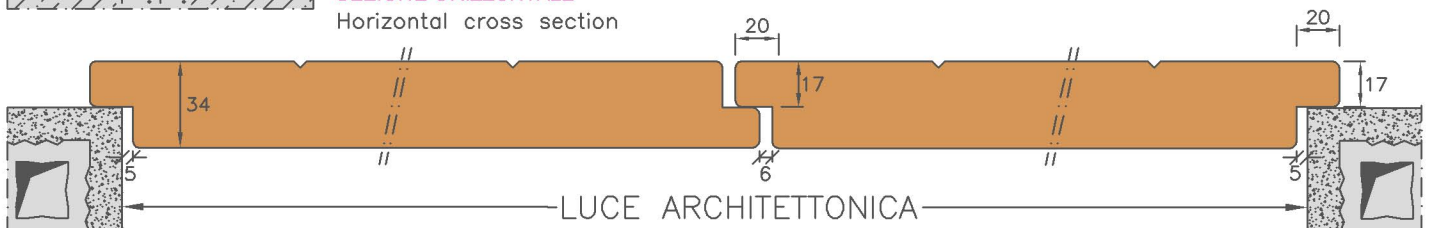

SCURONE TIPO OK-34

PROSPETTI INTERNO-ESTERNO
Con superficie liscia
Internal-external views

PROSPETTI INTERNO-ESTERNO
Con fresature verticali
Internal-external views

PROSPETTO INTERNO
Con fresature orizzontali
Internal view

SEZIONE VERTICALE
Vertical cross section

DETTAGLIO FRESATURA ORIZZONTALE
Particular of horizontal milling

DETTAGLIO FRESATURA VERTICALE
Particular of vertical milling

SEZIONE ORIZZONTALE
Horizontal cross section

"ARIA" STANDARD STANDARD "AIR"	
1 ANTA	10 mm
2 ANTE	16 mm
3 ANTE	20 mm
4 ANTE	24 mm
ALTEZZA	12 mm

MODA EDILE Agenzia di Rappresentanza & Vendita Diretta INFISSI & SCALE

RIVENDITORE AUTORIZZATO - WEB SITE www.modaedile.it www.agfinestrebologna.it