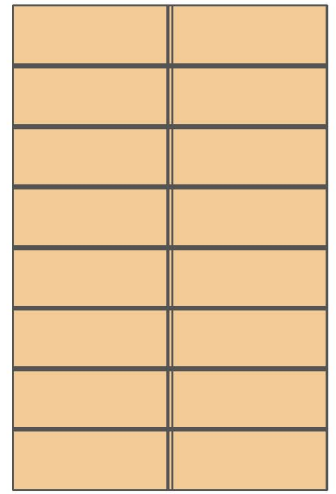

SCURONE TIPO OK-34

PROSPETTI INTERNO-ESTERNO
Con superficie liscia
Internal-external views

PROSPETTI INTERNO-ESTERNO
Con fresature verticali
Internal-external views

PROSPETTO INTERNO
Con fresature orizzontali
Internal view

SEZIONE VERTICALE
Vertical cross section

DETTAGLIO FRESATURA ORIZZONTALE
Particular of horizontal milling

DETTAGLIO FRESATURA VERTICALE
Particular of vertical milling

SEZIONE ORIZZONTALE
Horizontal cross section