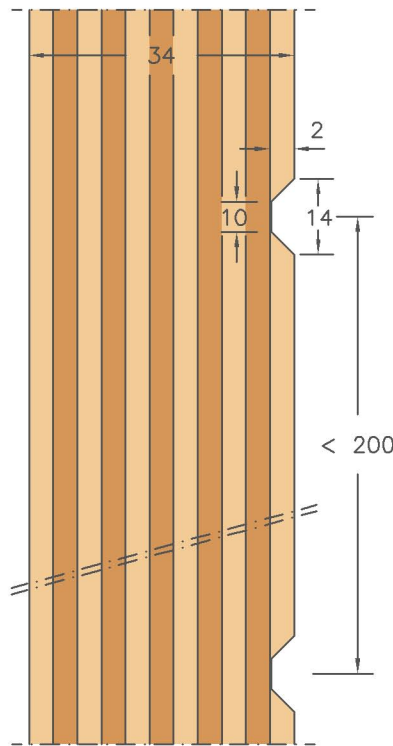

SCURONE TIPO OK-34

PROSPETTI INTERNO-ESTERNO
Con superficie liscia
Internal-external views

PROSPETTI INTERNO-ESTERNO
Con fresature verticali
Internal-external views

PROSPETTO INTERNO
Con fresature orizzontali
Internal view

SEZIONE VERTICALE
Vertical cross section

DETTAGLIO FRESATURA ORIZZONTALE
Particular of horizontal milling

DETTAGLIO FRESATURA VERTICALE
Particular of vertical milling

SEZIONE ORIZZONTALE
Horizontal cross section

"ARIA" STANDARD STANDARD "AIR"	
1 ANTA	10 mm
2 ANTE	16 mm
3 ANTE	20 mm
4 ANTE	24 mm
ALTEZZA	12 mm

MODA EDILE Agenzia di Rappresentanza & Vendita Diretta INFISSI & SCALE

RIVENDITORE AUTORIZZATO - WEB SITE www.modaedile.it www.agfinestrebologna.it