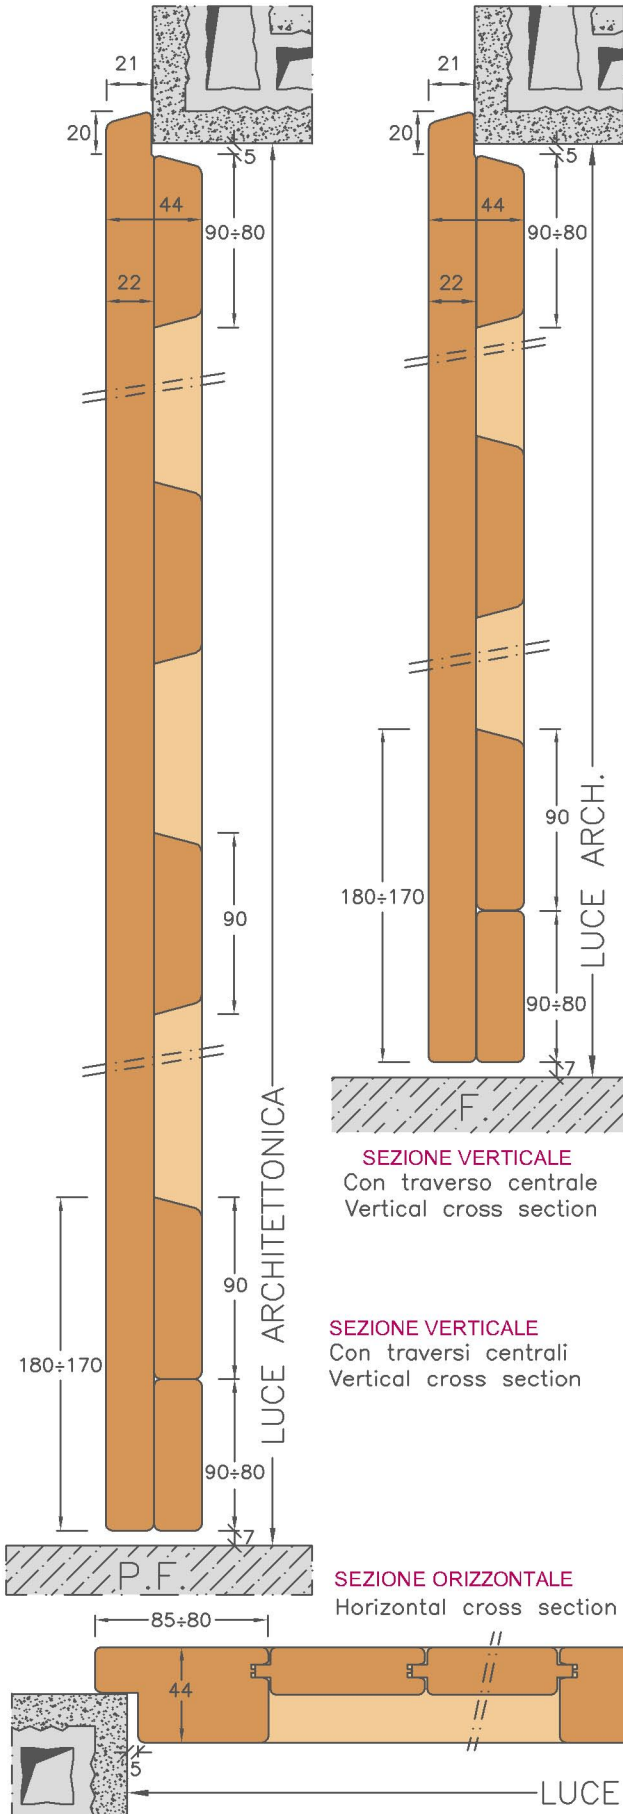

SCURONE TIPO I

DETTAGLIO PERLINE
 Particular of matchboard

"ARIA" STANDARD STANDARD "AIR"	
1 ANTA	10 mm
2 ANTE	16 mm
3 ANTE	20 mm
4 ANTE	24 mm
ALTEZZA	12 mm