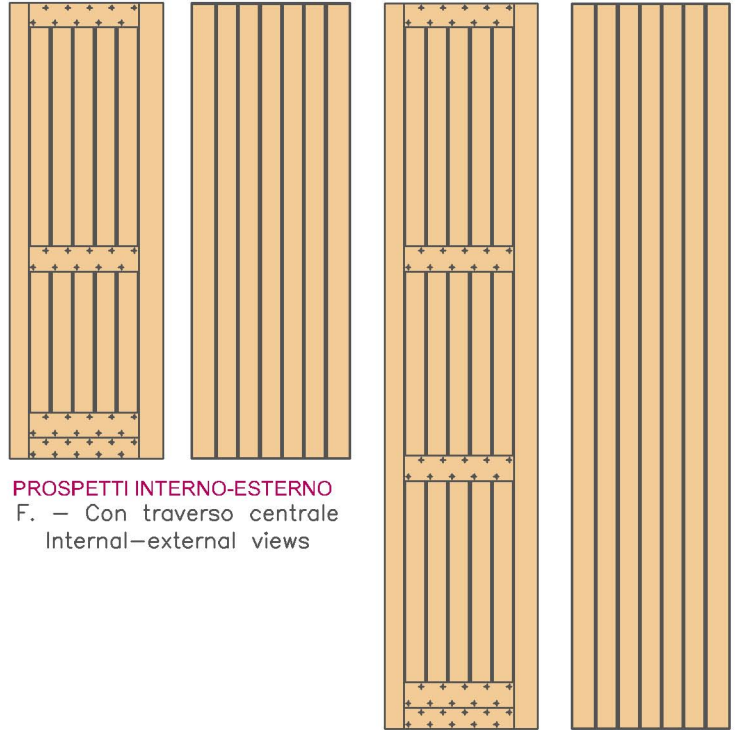

SCURONE TIPO I

DETTAGLIO PERLINE
 Particular of matchboard

"ARIA" STANDARD STANDARD "AIR"	
1 ANTA	10 mm
2 ANTE	16 mm
3 ANTE	20 mm
4 ANTE	24 mm
ALTEZZA	12 mm