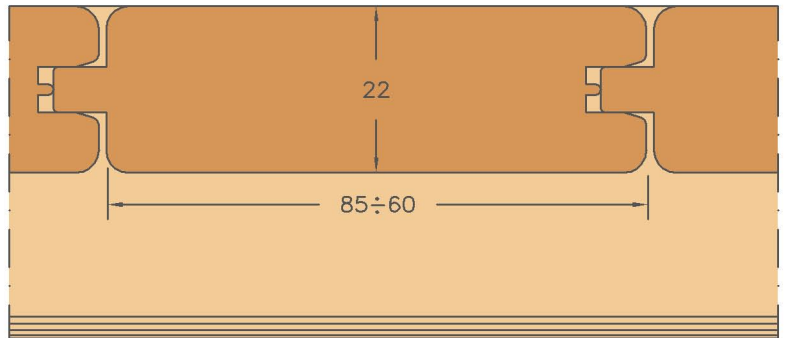

SCURONE TIPO I

DETTAGLIO PERLINE
 Particular of matchboard

"ARIA" STANDARD STANDARD "AIR"	
1 ANTA	10 mm
2 ANTE	16 mm
3 ANTE	20 mm
4 ANTE	24 mm
ALTEZZA	12 mm