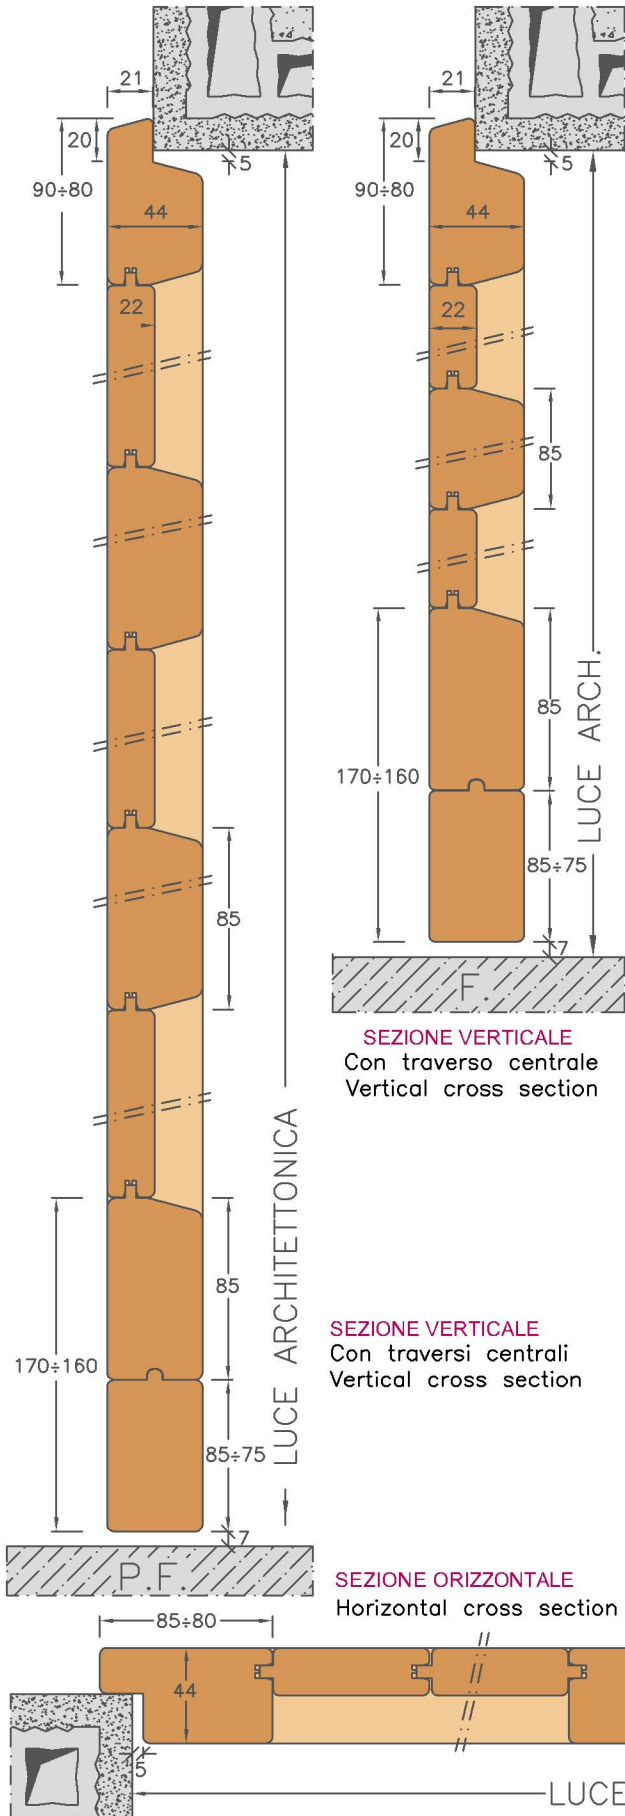

SCURONE TIPO F

DETTAGLIO PERLINE
Particular of matchboard

SEZIONE VERTICALE
Con traverso centrale
Vertical cross section

SEZIONE VERTICALE
Con traversi centrali
Vertical cross section

SEZIONE ORIZZONTALE
Horizontal cross section

"ARIA" STANDARD STANDARD "AIR"	
1 ANTA	10 mm
2 ANTE	16 mm
3 ANTE	20 mm
4 ANTE	24 mm
ALTEZZA	12 mm