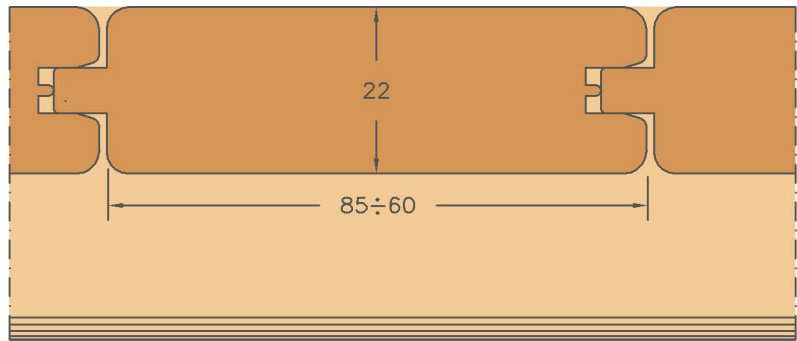

SCURONE TIPO F

DETTAGLIO PERLINE
Particular of matchboard

SEZIONE VERTICALE
Con traverso centrale
Vertical cross section

SEZIONE VERTICALE
Con traversi centrali
Vertical cross section

SEZIONE ORIZZONTALE
Horizontal cross section

"ARIA" STANDARD STANDARD "AIR"	
1 ANTA	10 mm
2 ANTE	16 mm
3 ANTE	20 mm
4 ANTE	24 mm
ALTEZZA	12 mm