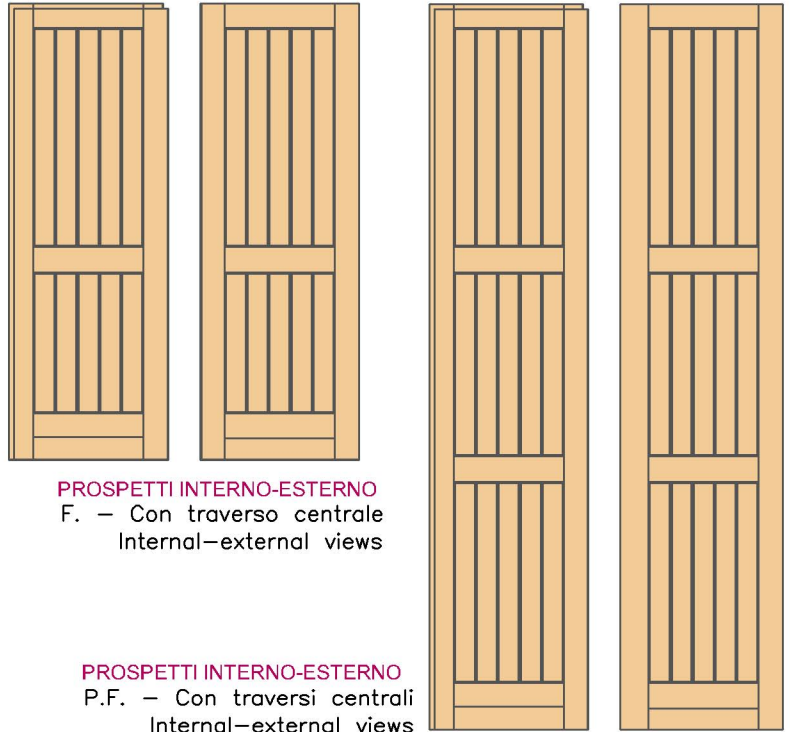

SCURONE TIPO F

DETTAGLIO PERLINE
Particular of matchboard

SEZIONE VERTICALE
Con traverso centrale
Vertical cross section

SEZIONE VERTICALE
Con traversi centrali
Vertical cross section

SEZIONE ORIZZONTALE
Horizontal cross section

"ARIA" STANDARD STANDARD "AIR"	
1 ANTA	10 mm
2 ANTE	16 mm
3 ANTE	20 mm
4 ANTE	24 mm
ALTEZZA	12 mm