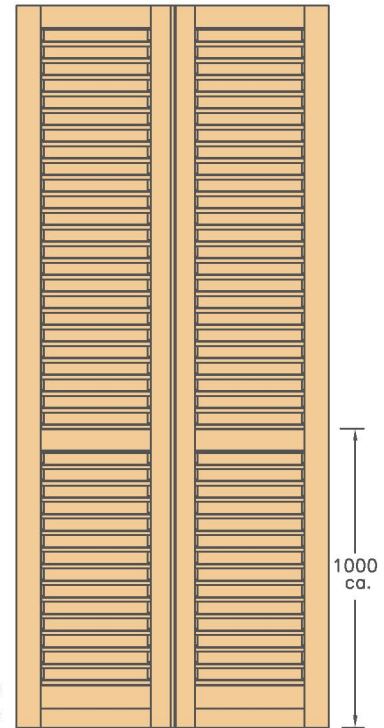

PERSIANA TIPO K

SEZIONE VERTICALE
Senza traverso centrale
Vertical cross section

SEZIONE VERTICALE
Con traverso centrale
Vertical cross section

SEZIONE ORIZZONTALE
Horizontal cross section

PROSPETTO ESTERNO
F. - Senza traverso centrale
External view

PROSPETTO ESTERNO
P.F. - Con traverso centrale
External view

DETTAGLIO LISTARELLE
Particular of slat

"ARIA" STANDARD STANDARD "AIR"	
1 ANTA	10 mm
2 ANTE	16 mm
3 ANTE	20 mm
4 ANTE	24 mm
ALTEZZA	12 mm

MODA EDILE Agenzia di Rappresentanza & Vendita Diretta INFISSI & SCALE