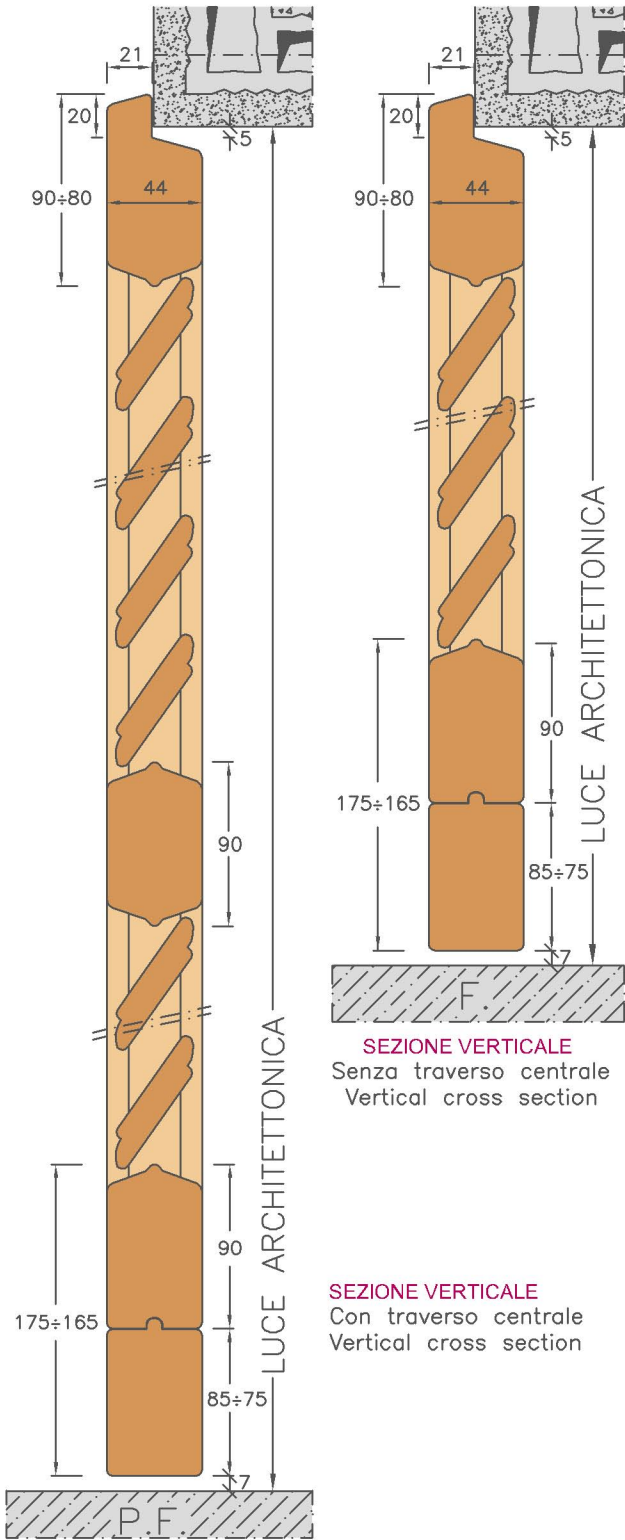

PERSIANA TIPO K

SEZIONE VERTICALE
Senza traverso centrale
Vertical cross section

SEZIONE VERTICALE
Con traverso centrale
Vertical cross section

SEZIONE ORIZZONTALE
Horizontal cross section

PROSPETTO ESTERNO
F. - Senza traverso centrale
External view

PROSPETTO ESTERNO
P.F. - Con traverso centrale
External view

DETTAGLIO LISTARELLE
Particular of slat

"ARIA" STANDARD STANDARD "AIR"	
1 ANTA	10 mm
2 ANTE	16 mm
3 ANTE	20 mm
4 ANTE	24 mm
ALTEZZA	12 mm

MODA EDILE Agenzia di Rappresentanza & Vendita Diretta INFISSI & SCALE