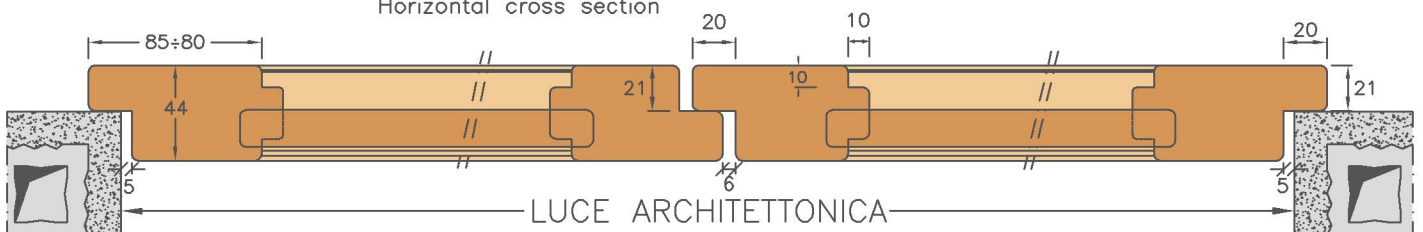

PERSIANA TIPO K

SEZIONE VERTICALE
Senza traverso centrale
Vertical cross section

SEZIONE VERTICALE
Con traverso centrale
Vertical cross section

SEZIONE ORIZZONTALE
Horizontal cross section

PROSPETTO ESTERNO
F. - Senza traverso centrale
External view

PROSPETTO ESTERNO
P.F. - Con traverso centrale
External view

DETTAGLIO LISTARELLE
Particular of slat

"ARIA" STANDARD STANDARD "AIR"	
1 ANTA	10 mm
2 ANTE	16 mm
3 ANTE	20 mm
4 ANTE	24 mm
ALTEZZA	12 mm

MODA EDILE Agenzia di Rappresentanza & Vendita Diretta INFISSI & SCALE