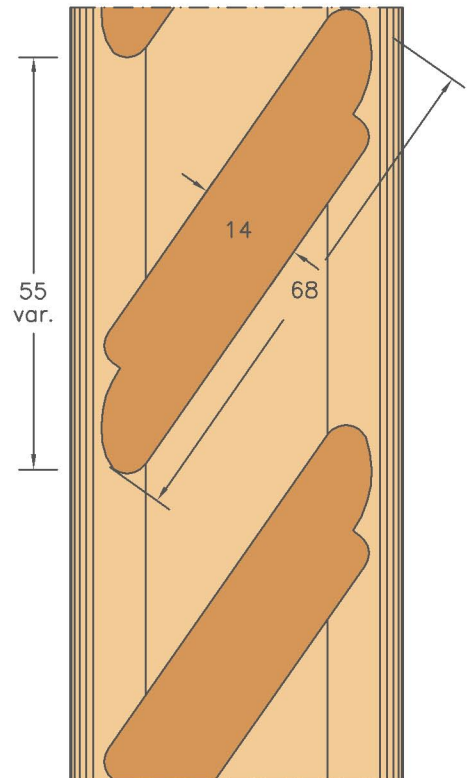

PERSIANA TIPO K

SEZIONE VERTICALE
Senza traverso centrale
Vertical cross section

SEZIONE VERTICALE
Con traverso centrale
Vertical cross section

SEZIONE ORIZZONTALE
Horizontal cross section

PROSPETTO ESTERNO
F. - Senza traverso centrale
External view

PROSPETTO ESTERNO
P.F. - Con traverso centrale
External view

DETTAGLIO LISTARELLE
Particular of slat

"ARIA" STANDARD STANDARD "AIR"	
1 ANTA	10 mm
2 ANTE	16 mm
3 ANTE	20 mm
4 ANTE	24 mm
ALTEZZA	12 mm

MODA EDILE Agenzia di Rappresentanza & Vendita Diretta INFISSI & SCALE