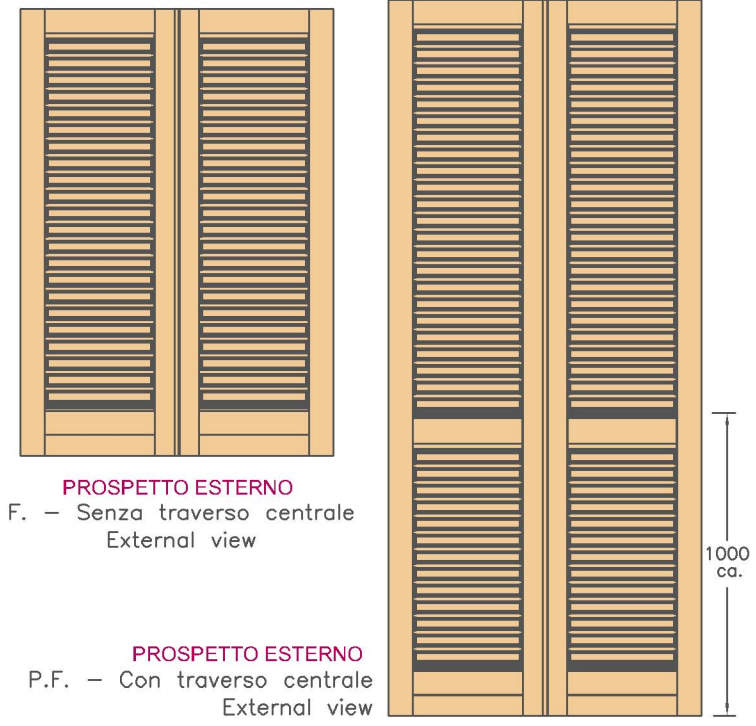

PERSIANA TIPO E

DETTAGLIO LISTARELLE
Particular of slat

"ARIA" STANDARD STANDARD "AIR"	
1 ANTA	10 mm
2 ANTE	16 mm
3 ANTE	20 mm
4 ANTE	24 mm
ALTEZZA	12 mm