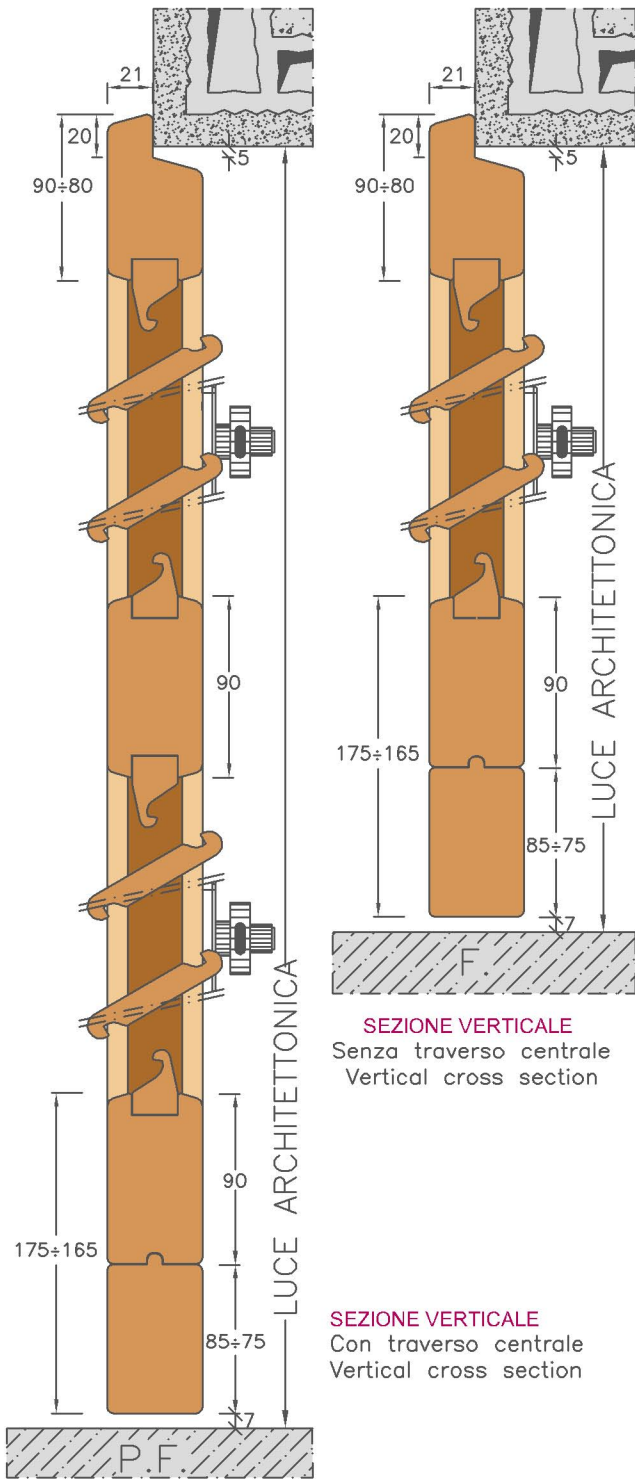

PERSIANA TIPO E

DETTAGLIO LISTARELLE
Particular of slat

"ARIA" STANDARD STANDARD "AIR"	
1 ANTA	10 mm
2 ANTE	16 mm
3 ANTE	20 mm
4 ANTE	24 mm
ALTEZZA	12 mm