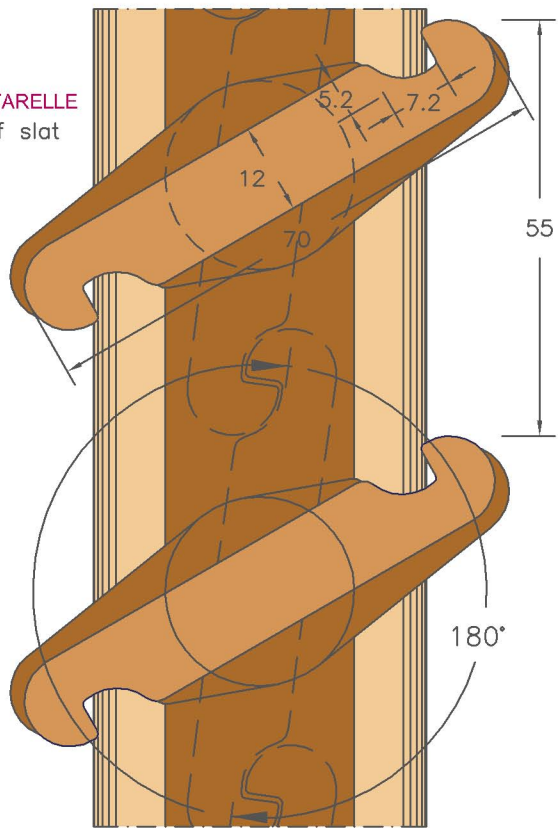

PERSIANA TIPO E

DETTAGLIO LISTARELLE
Particular of slat

"ARIA" STANDARD STANDARD "AIR"	
1 ANTA	10 mm
2 ANTE	16 mm
3 ANTE	20 mm
4 ANTE	24 mm
ALTEZZA	12 mm