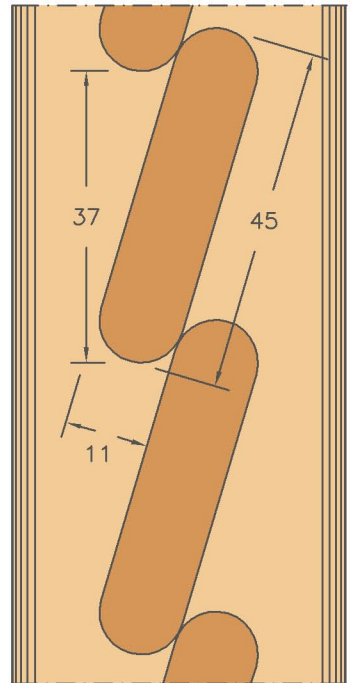

PERSIANA TIPO C

PROSPETTO ESTERNO
 F. - Senza traverso centrale
 External view

PROSPETTO ESTERNO
 P.F. - Con traverso centrale
 External view

DETTAGLIO LISTARELLE
 Particular of slat

"ARIA" STANDARD STANDARD "AIR"	
1 ANTA	10 mm
2 ANTE	16 mm
3 ANTE	20 mm
4 ANTE	24 mm
ALTEZZA	12 mm