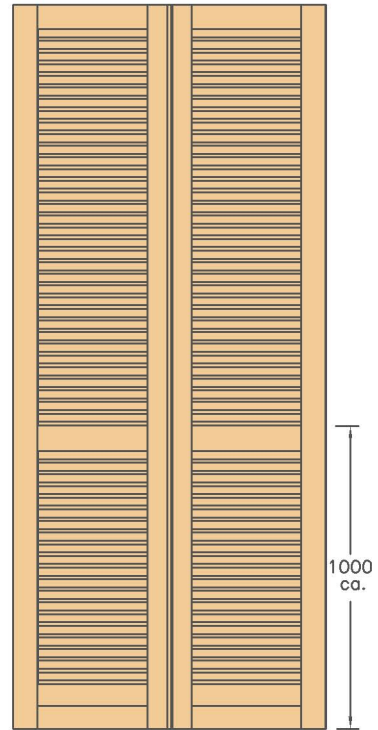

PERSIANA TIPO C

PROSPETTO ESTERNO
 F. - Senza traverso centrale
 External view

PROSPETTO ESTERNO
 P.F. - Con traverso centrale
 External view

DETTAGLIO LISTARELLE
 Particular of slat

"ARIA" STANDARD STANDARD "AIR"	
1 ANTA	10 mm
2 ANTE	16 mm
3 ANTE	20 mm
4 ANTE	24 mm
ALTEZZA	12 mm