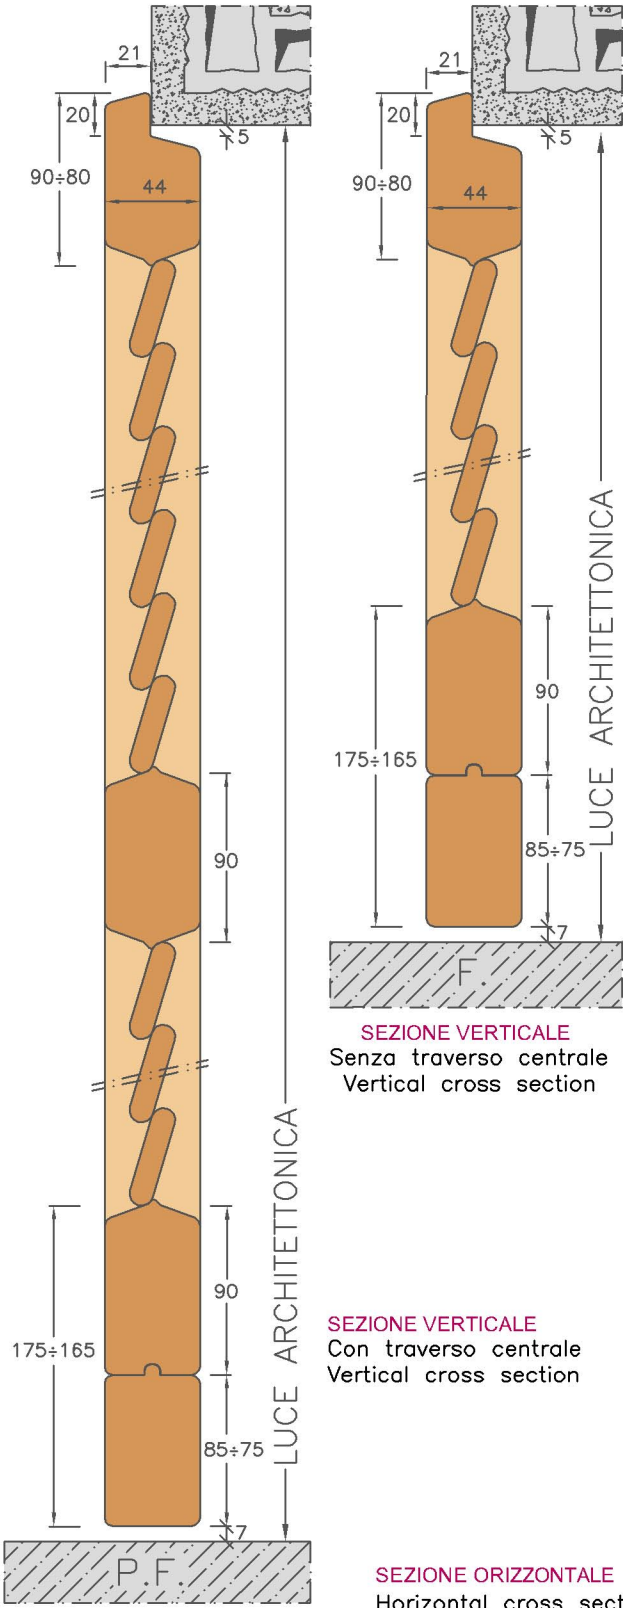

PERSIANA TIPO C

PROSPETTO ESTERNO
 F. - Senza traverso centrale
 External view

PROSPETTO ESTERNO
 P.F. - Con traverso centrale
 External view

DETTAGLIO LISTARELLE
 Particular of slat

"ARIA" STANDARD STANDARD "AIR"	
1 ANTA	10 mm
2 ANTE	16 mm
3 ANTE	20 mm
4 ANTE	24 mm
ALTEZZA	12 mm