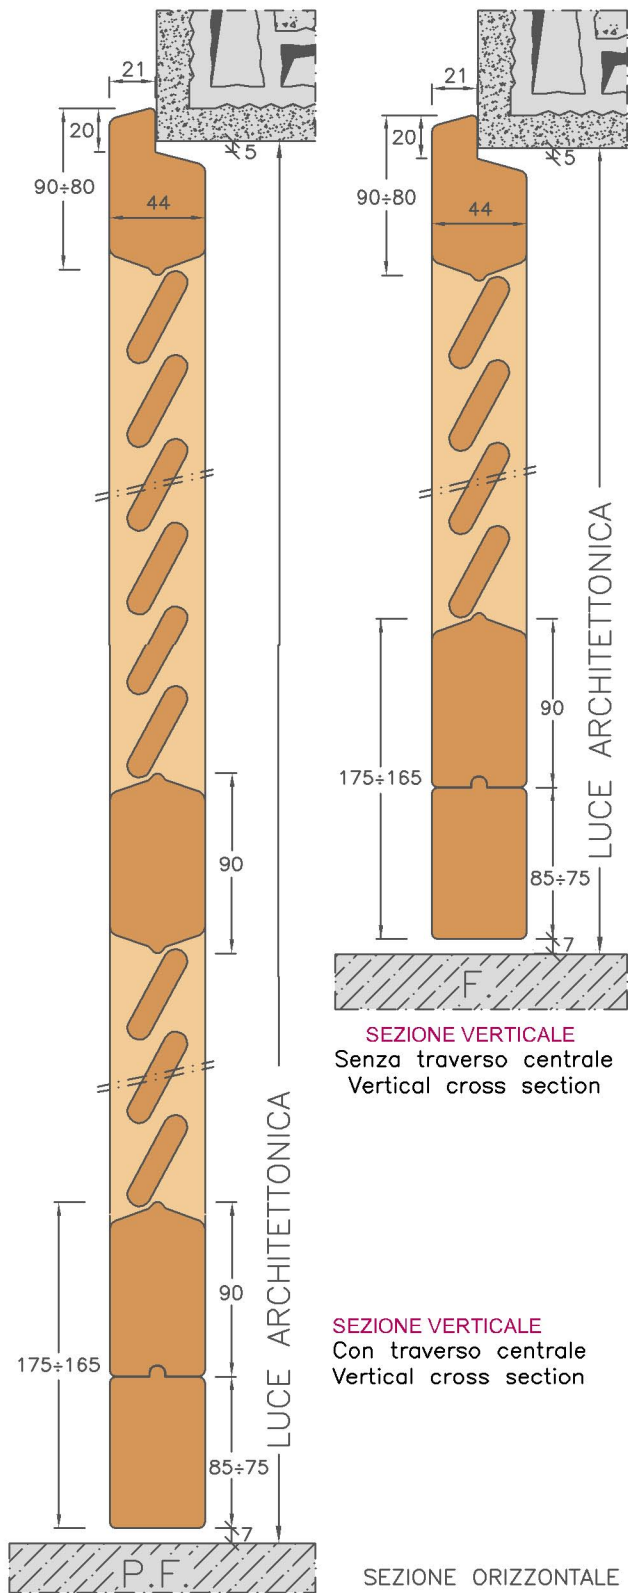

PERSIANA TIPO B

PROSPETTO ESTERNO
F. - Senza traverso centrale
External view

PROSPETTO ESTERNO
P.F. - Con traverso centrale
External view

DETTAGLIO LISTARELLE
Particular of slat

"ARIA" STANDARD STANDARD "AIR"	
N°1 ANTA	10 mm
N°2 ANTE	16 mm
N°3 ANTE	20 mm
N°4 ANTE	24 mm
VERTICALE	12 mm