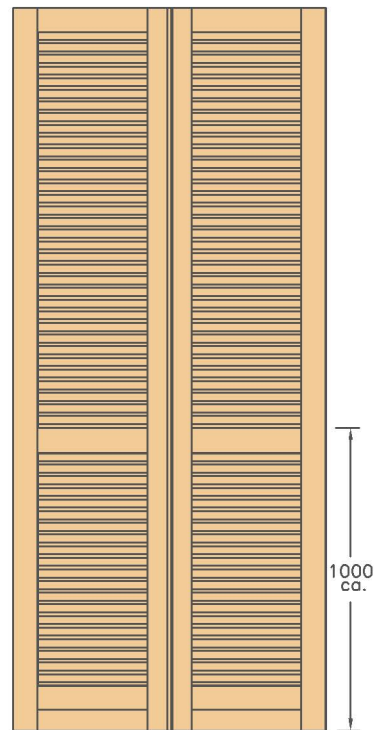

PERSIANA TIPO B

PROSPETTO ESTERNO
F. - Senza traverso centrale
External view

PROSPETTO ESTERNO
P.F. - Con traverso centrale
External view

DETTAGLIO LISTARELLE
Particular of slat

"ARIA" STANDARD STANDARD "AIR"	
N°1 ANTA	10 mm
N°2 ANTE	16 mm
N°3 ANTE	20 mm
N°4 ANTE	24 mm
VERTICALE	12 mm