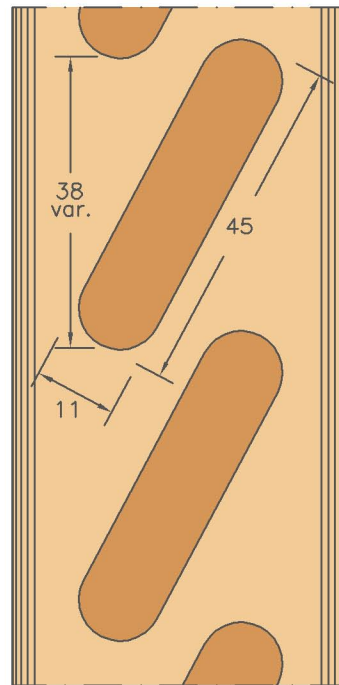

PERSIANA TIPO B

PROSPETTO ESTERNO
F. - Senza traverso centrale
External view

PROSPETTO ESTERNO
P.F. - Con traverso centrale
External view

DETTAGLIO LISTARELLE
Particular of slat

"ARIA" STANDARD STANDARD "AIR"	
N°1 ANTA	10 mm
N°2 ANTE	16 mm
N°3 ANTE	20 mm
N°4 ANTE	24 mm
VERTICALE	12 mm