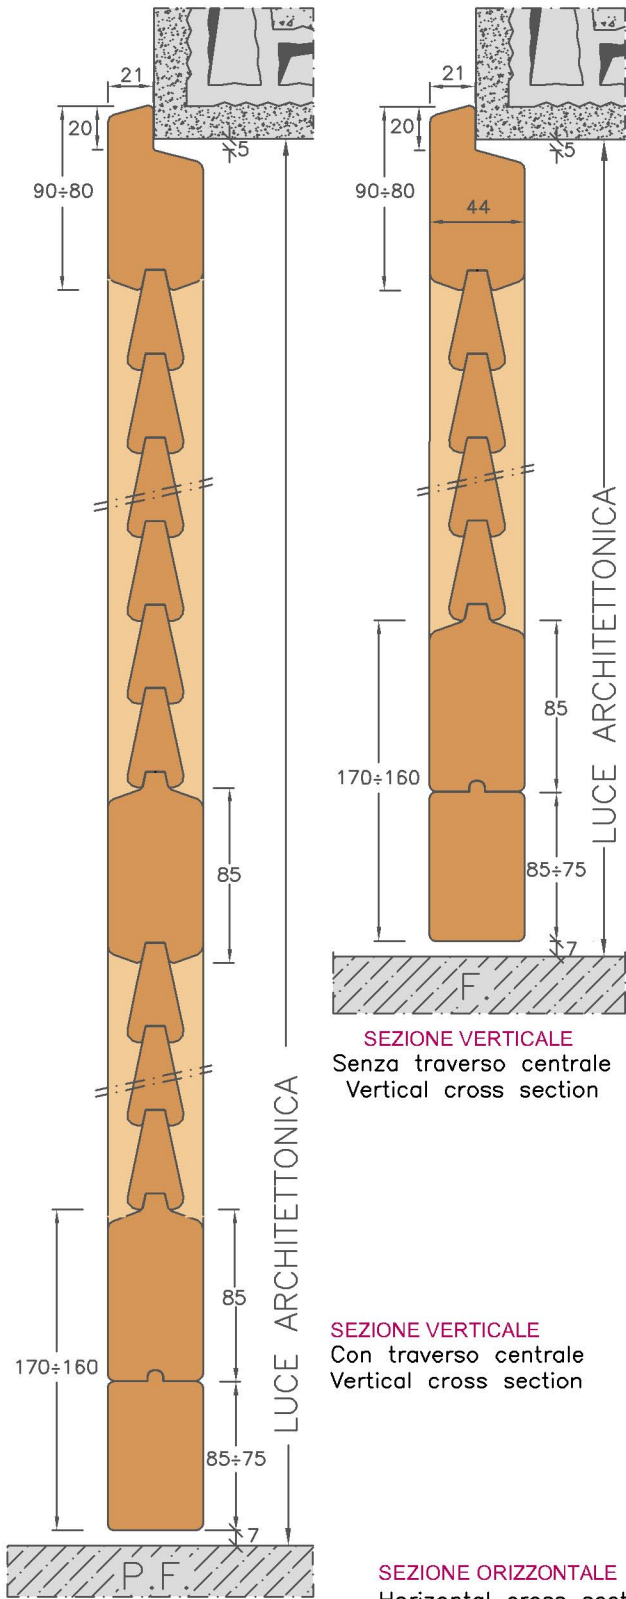

PERSIANA TIPO A

PROSPETTO ESTERNO
F. - Senza traverso centrale
External view

PROSPETTO ESTERNO
P.F. - Con traverso centrale
External view

DETTAGLIO LISTARELLE
Particular of slat

"ARIA" STANDARD STANDARD "AIR"	
1 ANTA	10 mm
2 ANTE	16 mm
3 ANTE	20 mm
4 ANTE	24 mm
ALTEZZA	12 mm