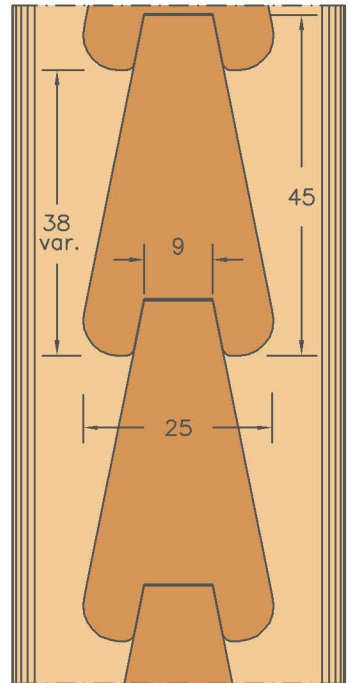

PERSIANA TIPO A

PROSPETTO ESTERNO
F. - Senza traverso centrale
External view

PROSPETTO ESTERNO
P.F. - Con traverso centrale
External view

DETTAGLIO LISTARELLE
Particular of slat

"ARIA" STANDARD STANDARD "AIR"	
1 ANTA	10 mm
2 ANTE	16 mm
3 ANTE	20 mm
4 ANTE	24 mm
ALTEZZA	12 mm