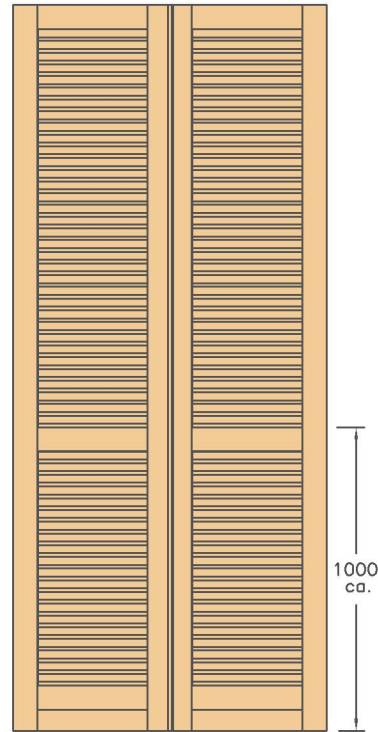

PERSIANA TIPO A

PROSPETTO ESTERNO
F. - Senza traverso centrale
External view

PROSPETTO ESTERNO
P.F. - Con traverso centrale
External view

DETTAGLIO LISTARELLE
Particular of slat

"ARIA" STANDARD STANDARD "AIR"	
1 ANTA	10 mm
2 ANTE	16 mm
3 ANTE	20 mm
4 ANTE	24 mm
ALTEZZA	12 mm